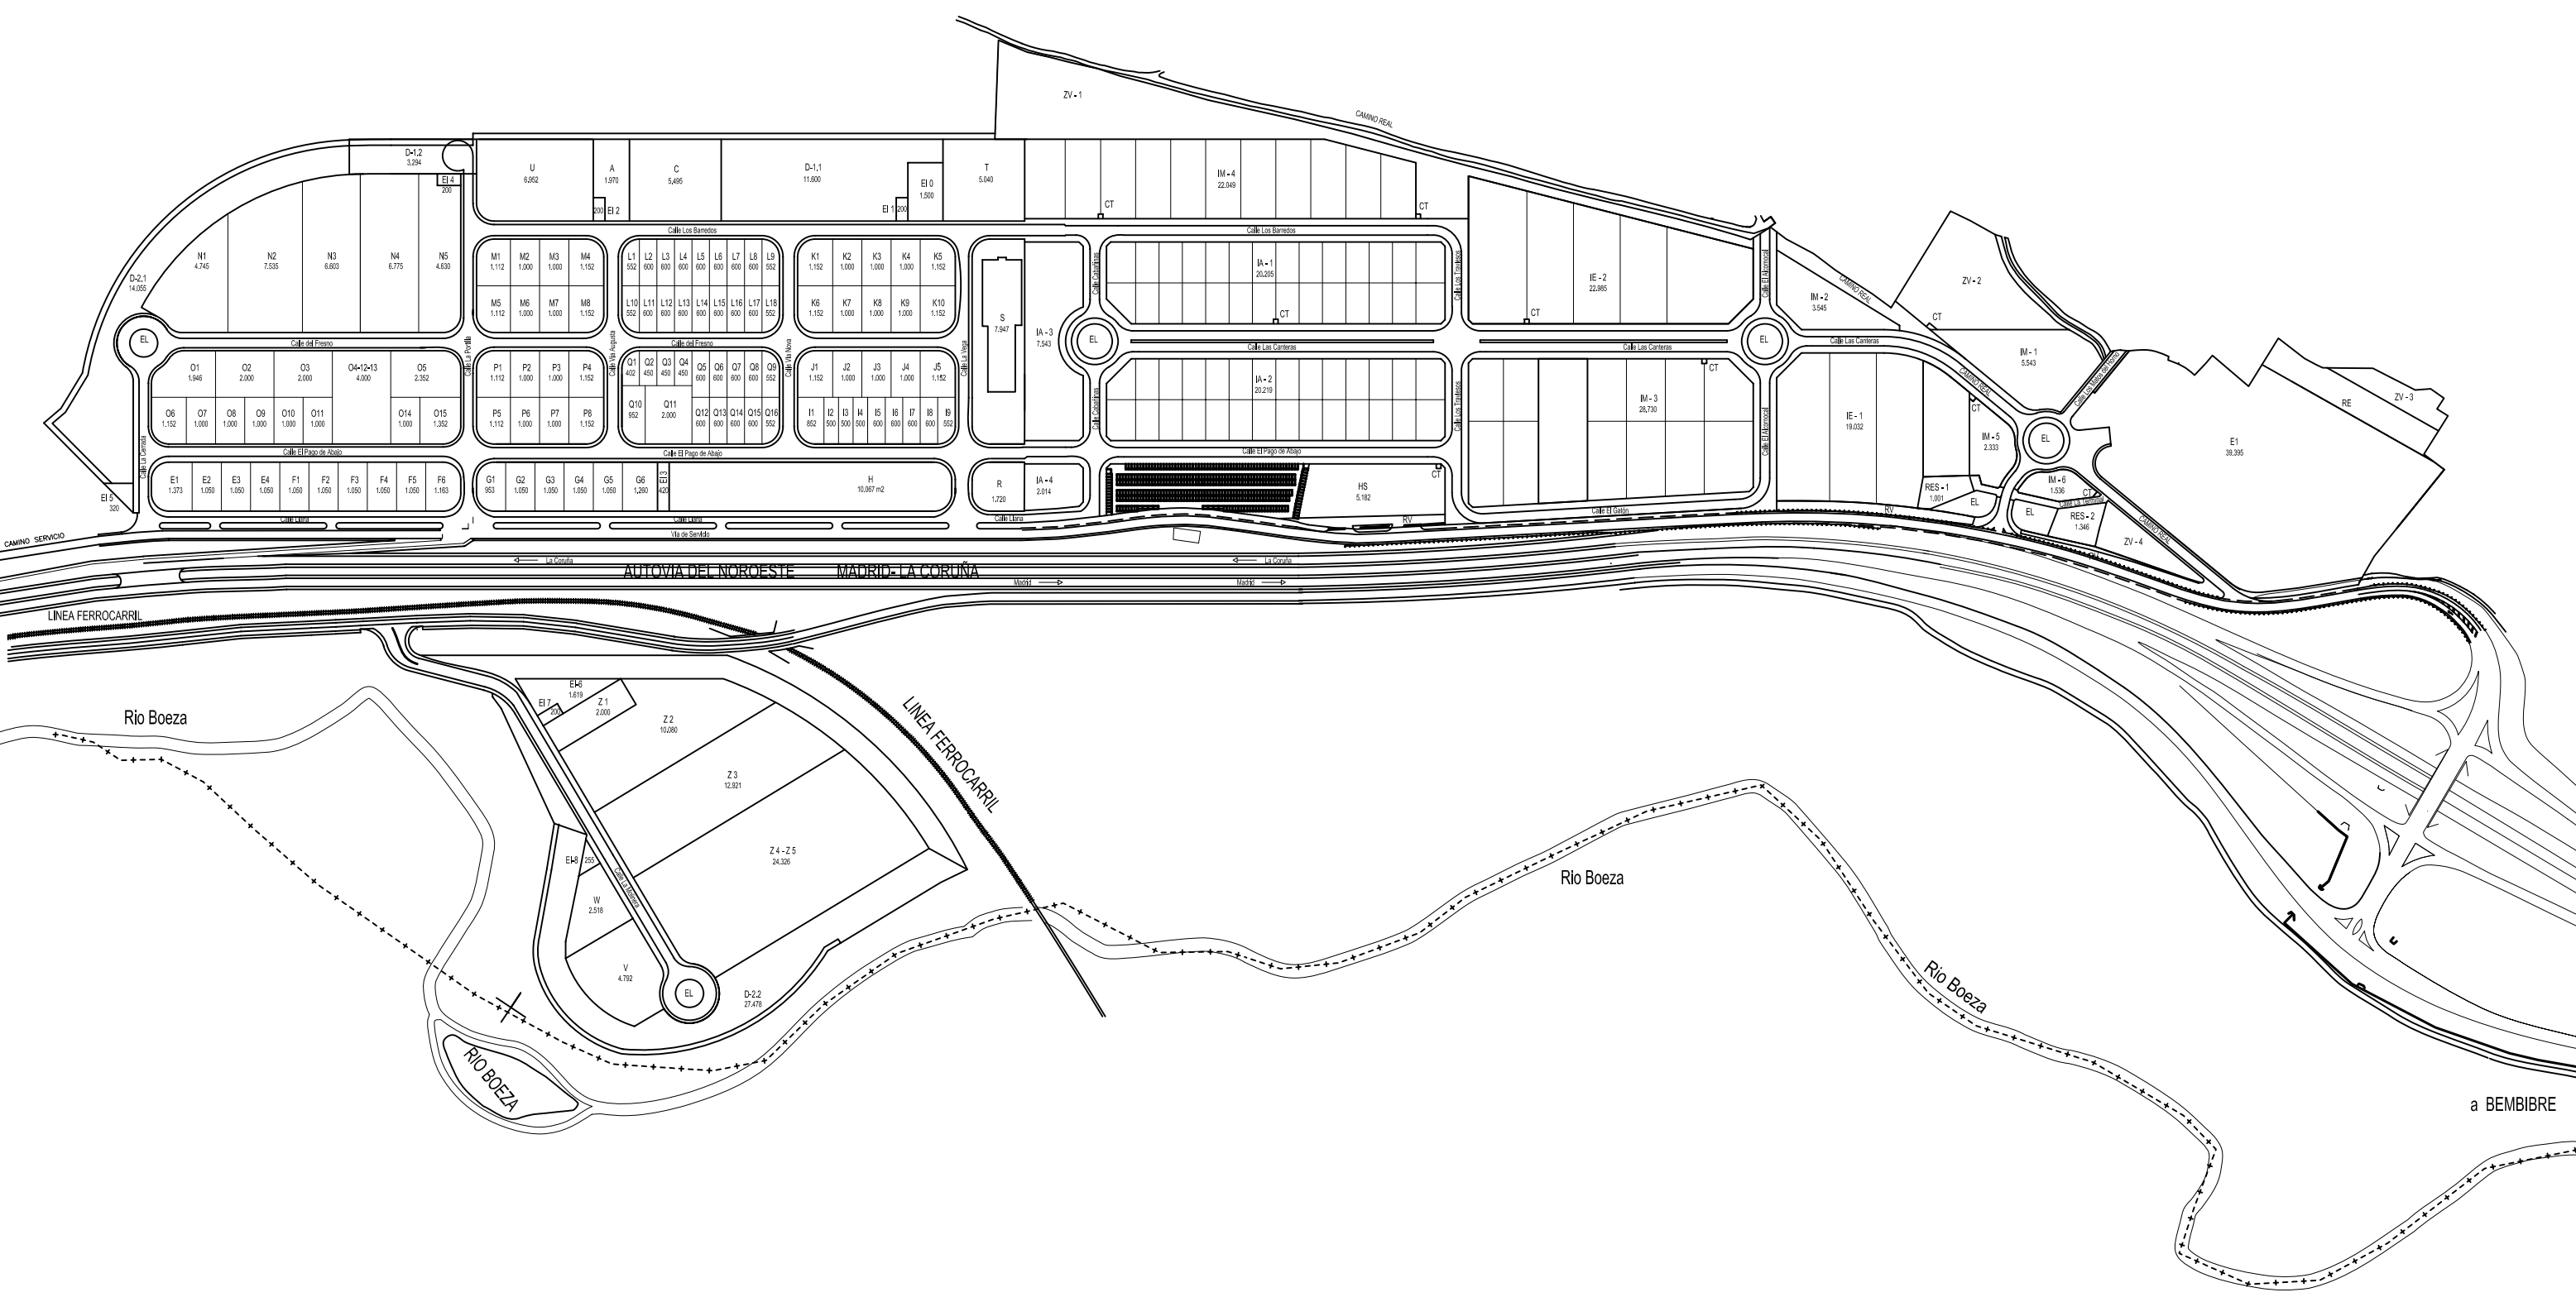

PARQUE INDUSTRIAL DEL BIERZO ALTO

PROMUEVE:	AYUNTAMIENTO DE BEMBIBRE
INFORMACIÓN Y GESTIÓN:	PIBASA PROMOCIÓN INDUSTRIAL DEL BIERZO ALTO, S.A.
PLAZA MAYOR nº1 BEMBIBRE 24300 Teléfono 987 510001 - Fax 987 511917 - E-mail piباسا@ayuntamientodebembibre.e.telefonica.net	

ZONIFICACION y USOS		INDUSTRIAL		APARCAMIENTOS PUBLICOS		COMERCIAL		HOTELERO
		ZONAS VERDES		INFRAESTRUCTURAS		ESTACION DE SERVICIO		RESERVA VIARIA
		EQUIPAMIENTOS		CENTRO INICIATIVAS EMPRESARIALES		RESIDENCIAL		OTROS USOS