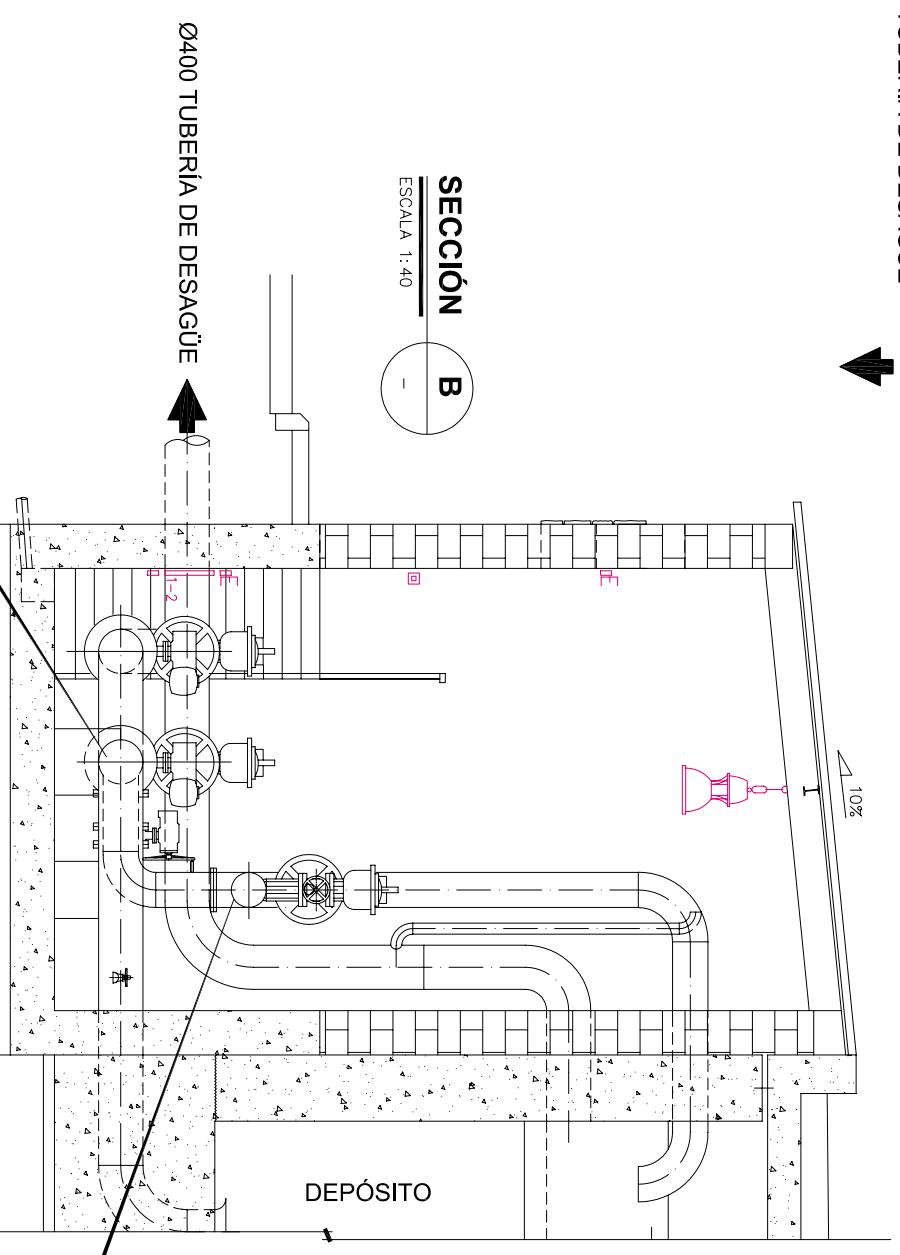

PLANTA
ESCALA 1:40

Ø400 TUBERÍA DE DESAGÜE

LEYENDA DE ELECTRICIDAD	
	CUADRO B.T.
	CUADRO MANDO
	LUM. IP 65 TIPO INDUSTRIAL CON LAMP. Vap. 150 W
	LUM. FLORESCENTE 2x 36
	INTERRUPTOR
	BASE ENCHUFE 16 A ESTANCA
	BASE ENCHUFE 25 A ESTANCA
	LUMINARIA DE EMERGENCIA
	BANDEJA METALICA PERFORADA PARA CABLEADO

NOTA: (INSTALACION ELECTRICA)
 - LA INSTALACION ELECTRICA, PRESENTARA UN GRADO DE PROTECCION AL MENOS IP X65
 - INSTALACION SOBRE BANDEJA O BAJO TUBO RIGIDO PVC
 - CABLEADO TIPO MANGUERA, RV 0,6/1 Kv, CON RACORES DE CONEXIONADO
 - APARATURA CON GRADO DE PROTECCION AL MENOS IP X65

SECCIÓN B
ESCALA 1:40

Ø315 TUBERÍA DE IMPULSIÓN DESDE CAPTACIÓN

Ø400 TUBERÍA DE SALIDA